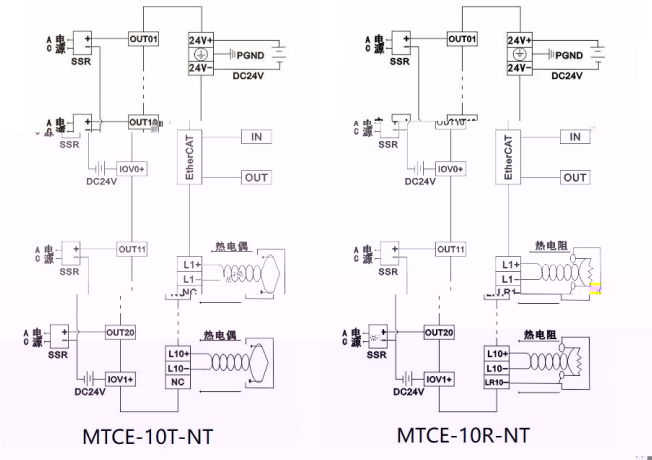

MCE-10R-NT	10	Modbus	EtherCAT		
MCE-10T-NT	10	Modbus	EtherCAT		

5 55

55

2

20

35

3

11	20	11	20
0+		1	10
1+		11	20

		100 ²	150	600	238	1112
		100 ²	150	500	238	932
		100 ²	30	120	22	248
		50 ²	30	120	22	248
		120 ²	80.0	280.0	112.0	536.0
	1	0.3				<=2
	2	0.5				

1

2

0		485+, 485-	485
A	A		A

MTCE-10T-NT

MTCE-10R-NT

5

100

485

A

6

24

10 15
0.5 1

#3612

		19.2	24	28.8	
	A	/	0.09	/	

	1	B					
	2	100	100	100	50	120	
		30	5	24			
		0.1 A/30		0.3A/24	5 A	5	24
		10	/1				
	1	100	0.1				
	1	100	1				
		/					
	1	100	1200	148	2192		
	1	100	1200	148	2192		
	1	100	850	148	1562		
	1	100	1200	148	2192		
	1	200	300	328	572		
	1	0	1600	32	2912		
	1	0	1600	32	2912		
	B ¹	400	1800	752	3272		